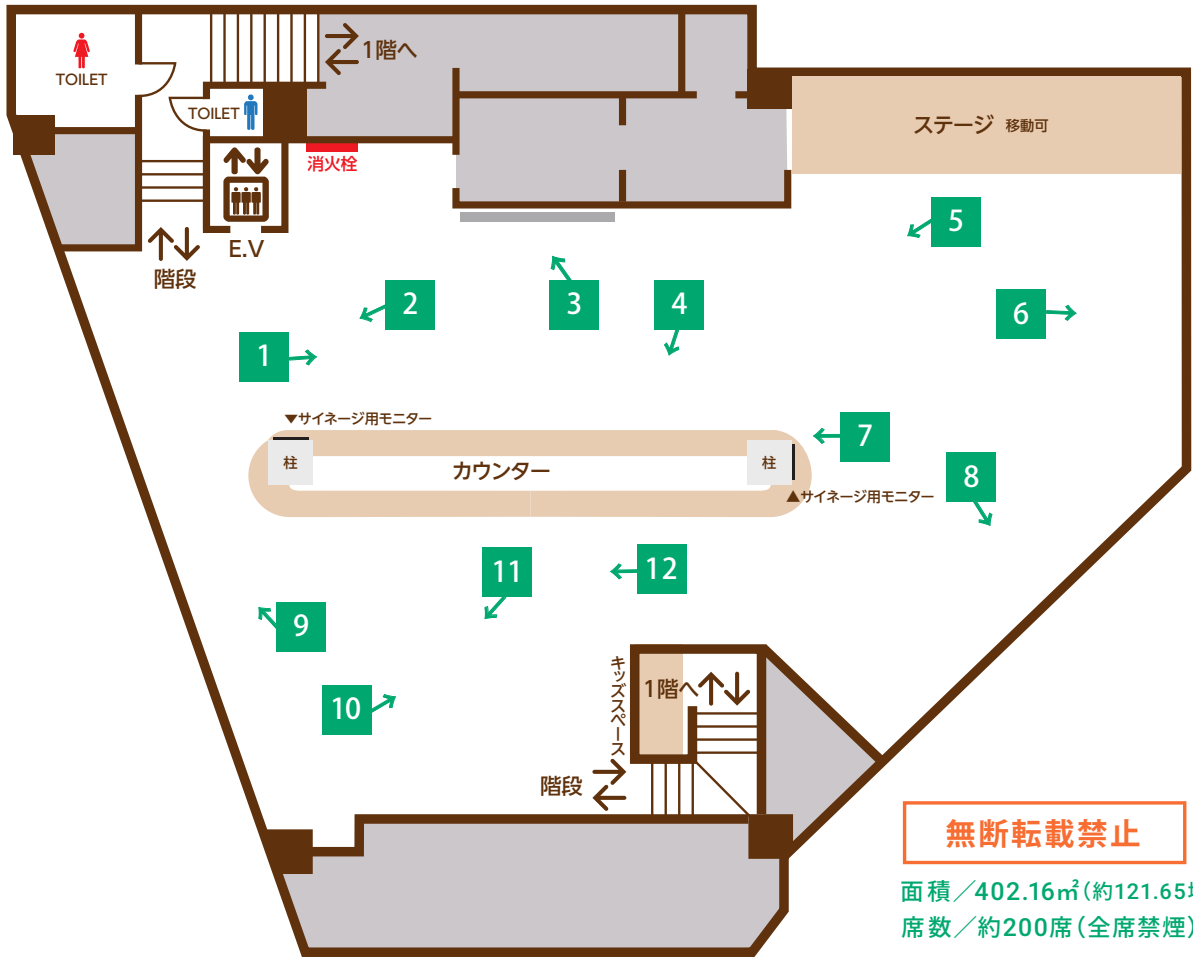

仮予約可能期間は一週間となります

ご決定

決定確認書類をお送りいたします。
詳細をご確認後、ご返信ください。

過去イベント開催写真

会場写真 MAP & PHOTO

レイアウト・備品に関しまして予告無く変更する場合がございます。